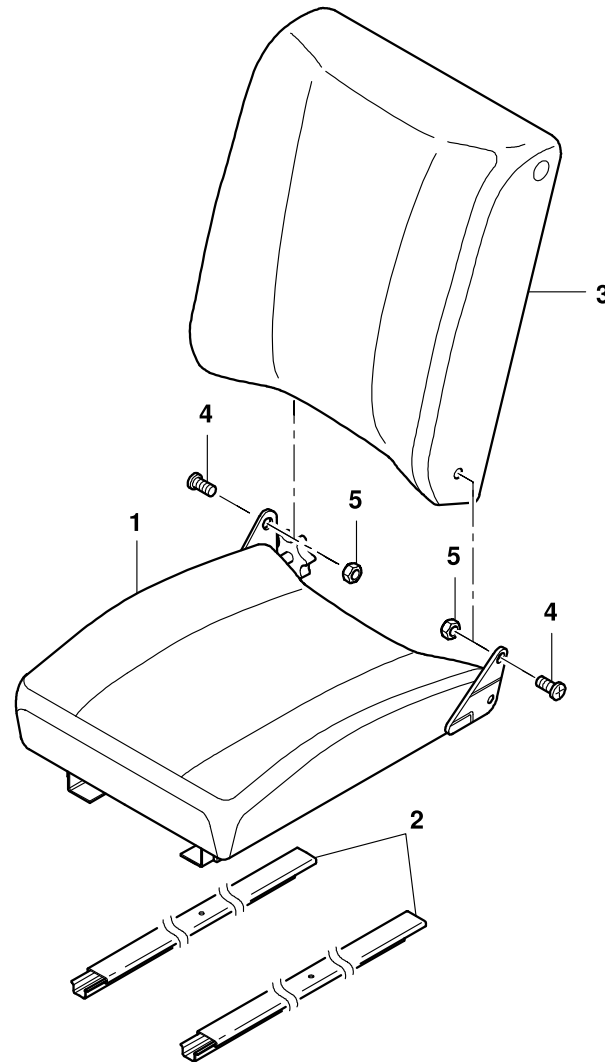

**GROVE**<sup>®</sup>SITZ  
SEATBILDТАFEL  
PICTORIAL DISPLAY**GMK 3050**  
**BE 550**  
**G 231**

07.10

**3041237-ETL #**

1/1

3041237-0-BL01-0710-0000